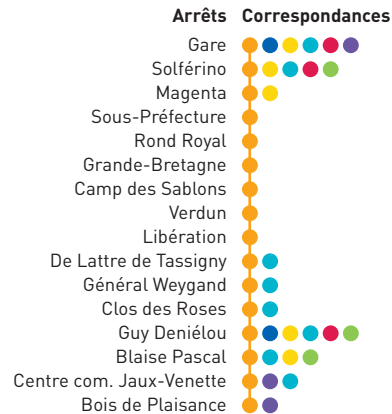

Gare	06:45	07:50	08:55	10:00	11:05	12:10	13:15	14:20	15:25	16:30	17:35	18:40
Solférino	06:48	07:53	08:58	10:03	11:08	12:13	13:18	14:23	15:28	16:33	17:38	18:43
Magenta	06:51	07:56	09:01	10:06	11:11	12:16	13:21	14:26	15:31	16:36	17:41	18:46
Sous-Préfecture	06:53	07:58	09:03	10:08	11:13	12:18	13:23	14:28	15:33	16:38	17:43	18:48
Rond Royal	06:54	07:59	09:04	10:09	11:14	12:19	13:24	14:29	15:34	16:39	17:44	18:49
Grande-Bretagne	06:55	08:00	09:05	10:10	11:15	12:20	13:25	14:30	15:35	16:40	17:45	18:50
Camp des Sablons	06:58	08:03	09:08	10:13	11:18	12:23	13:28	14:33	15:38	16:43	17:48	18:53
Verdun	06:59	08:04	09:09	10:14	11:19	12:24	13:29	14:34	15:39	16:44	17:49	18:54
Libération	07:00	08:05	09:10	10:15	11:20	12:25	13:30	14:35	15:40	16:45	17:50	18:55
De Lattre de Tassigny	07:02	08:07	09:12	10:17	11:22	12:27	13:32	14:37	15:42	16:47	17:52	18:57
Général Weygand	07:04	08:09	09:14	10:19	11:24	12:29	13:34	14:39	15:44	16:49	17:54	18:59
Clos des Roses	07:06	08:11	09:16	10:21	11:26	12:31	13:36	14:41	15:46	16:51	17:56	19:01
Guy Deniérou	07:08	08:13	09:18	10:23	11:28	12:33	13:38	14:43	15:48	16:53	17:58	19:03
Blaise Pascal	07:10	08:15	09:20	10:25	11:30	12:35	13:40	14:45	15:50	16:55	18:00	19:05
C. C. Jaux-Venette	07:14	08:19	09:24	10:29	11:34	12:39	13:44	14:49	15:54	16:59	18:04	19:09
Bois de Plaisance	07:18	08:23	09:28	10:33	11:38	12:43	13:48	14:53	15:58	17:03	18:08	19:13

Poursuite des services en ligne 4

LIGNE 6 Bois de Plaisance → Gare (du lundi au vendredi)

Bois de Plaisance	07:12	08:17	09:22	10:27	11:32	12:37	13:42	14:47	15:52	16:57	18:02	19:07
C. C. Jaux-Venette	07:17	08:22	09:27	10:32	11:37	12:42	13:47	14:52	15:57	17:02	18:07	19:12
Cailloux	07:18	08:23	09:28	10:33	11:38	12:43	13:48	14:53	15:58	17:03	18:08	19:13
Camp du Roy	07:20	08:25	09:30	10:35	11:40	12:45	13:50	14:55	16:00	17:05	18:10	19:15
Blaise Pascal	07:24	08:29	09:34	10:39	11:44	12:49	13:54	14:59	16:04	17:09	18:14	19:19
Guy Deniérou	07:26	08:31	09:36	10:41	11:46	12:51	13:56	15:01	16:06	17:11	18:16	19:21
Clos des Roses	07:27	08:32	09:37	10:42	11:47	12:52	13:57	15:02	16:07	17:12	18:17	19:22
Général Weygand	07:30	08:35	09:40	10:45	11:50	12:55	14:00	15:05	16:10	17:15	18:20	19:25
De Lattre de Tassigny	07:32	08:37	09:42	10:47	11:52	12:57	14:02	15:07	16:12	17:17	18:22	19:27
Libération	07:34	08:39	09:44	10:49	11:54	12:59	14:04	15:09	16:14	17:19	18:24	19:29
Verdun	07:35	08:40	09:45	10:50	11:55	13:00	14:05	15:10	16:15	17:20	18:25	19:30
Les Nymphes	07:38	08:43	09:48	10:53	11:58	13:03	14:08	15:13	16:18	17:23	18:28	19:33
Lotissement du Moulin	07:39	08:44	09:49	10:54	11:59	13:04	14:09	15:14	16:19	17:24	18:29	19:34
Grande-Bretagne	07:40	08:45	09:50	10:55	12:00	13:05	14:10	15:15	16:20	17:25	18:30	19:35
Rond Royal	07:42	08:47	09:52	10:57	12:02	13:07	14:12	15:17	16:22	17:27	18:32	19:37
Sous-Préfecture	07:43	08:48	09:53	10:58	12:03	13:08	14:13	15:18	16:23	17:28	18:33	19:38
Palais	07:44	08:49	09:54	10:59	12:04	13:09	14:14	15:19	16:24	17:29	18:34	19:39
Solférino	07:45	08:50	09:55	11:00	12:05	13:10	14:15	15:20	16:25	17:30	18:35	19:40
Gare	07:47	08:52	09:57	11:02	12:07	13:12	14:17	15:22	16:27	17:32	18:37	19:42

- Ligne 1 - Gare → Hôpital
- Ligne 2 - C.C. Jaux Venette → Gare → Ouinels/Clairoix Centre
- Ligne 3 - F. de Lesseps → Gare → Bellicart → Marronniers
- Ligne 4 - C.C. Jaux Venette → Gare
- Ligne 5 - Gare → Hôpital
- Ligne 6 - Gare → Bois de Plaisance
- Ligne ARC Express - Gare → Verberie

Service organisé par :

03 44 40 76 00

Calculez votre itinéraire

Simplifiez vos déplacements

oise-mobilite.fr

0 970 150 150